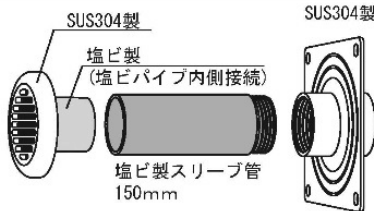

#### ○記載漏れ製品

(品名) 丸型側面用吸込・吐出金物セット

(型式) DS2-ESS シリーズ

(品名) 丸型側面用吸込・吐出金物

(型式) ESS シリーズ

#### 丸型側面用 吸込・吐出 金物セット

型 式	口径 (A)	積算価格
DS2-ESS-20	20	21,800円
DS2-ESS-25	25	24,200円
DS2-ESS-32	32	26,900円
DS2-ESS-40	40	28,200円
DS2-ESS-50	50	33,100円
DS2-ESS-65	65	38,800円
DS2-ESS-80	80	47,600円
DS2-ESS-100	100	66,000円

#### 丸型側面用 吸込・吐出 金物

型 式	口径 (A)	積算価格
ESS-20	20	13,400円
ESS-25	25	14,300円
ESS-30	30	15,400円
ESS-40	40	16,900円
ESS-50	50	19,600円
ESS-65	65	22,600円
ESS-75	75	27,300円
ESS-100	100	39,600円

以上

株式会社ダイレオ 大阪本社  
 企画開発部 小川