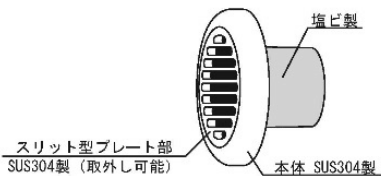

丸型側面用 吸込・吐出 金物

型 式	口径 (A)	積算価格
ESS-20	20	13,400円
ESS-25	25	14,300円
ESS-30	30	15,400円
ESS-40	40	16,900円
ESS-50	50	19,600円
ESS-65	65	22,600円
ESS-75	75	27,300円
ESS-100	100	39,600円

以上

株式会社ダイレオ 大阪本社
企画開発部 小川